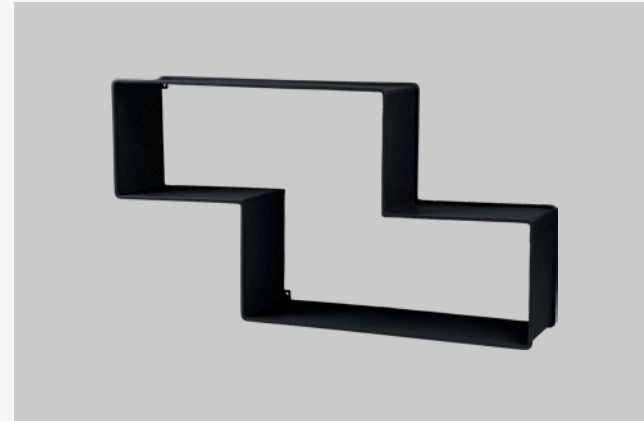

Dimensions

Dédal Shelf