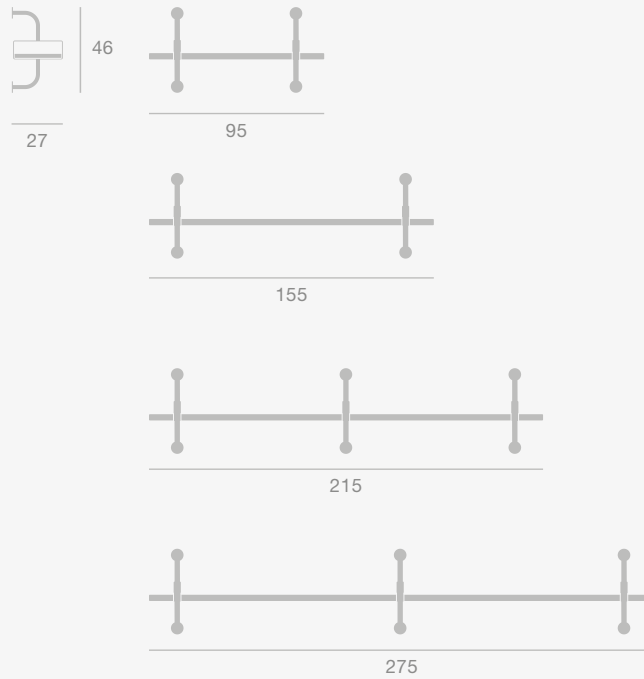

Dimensions

Dédal Shelf